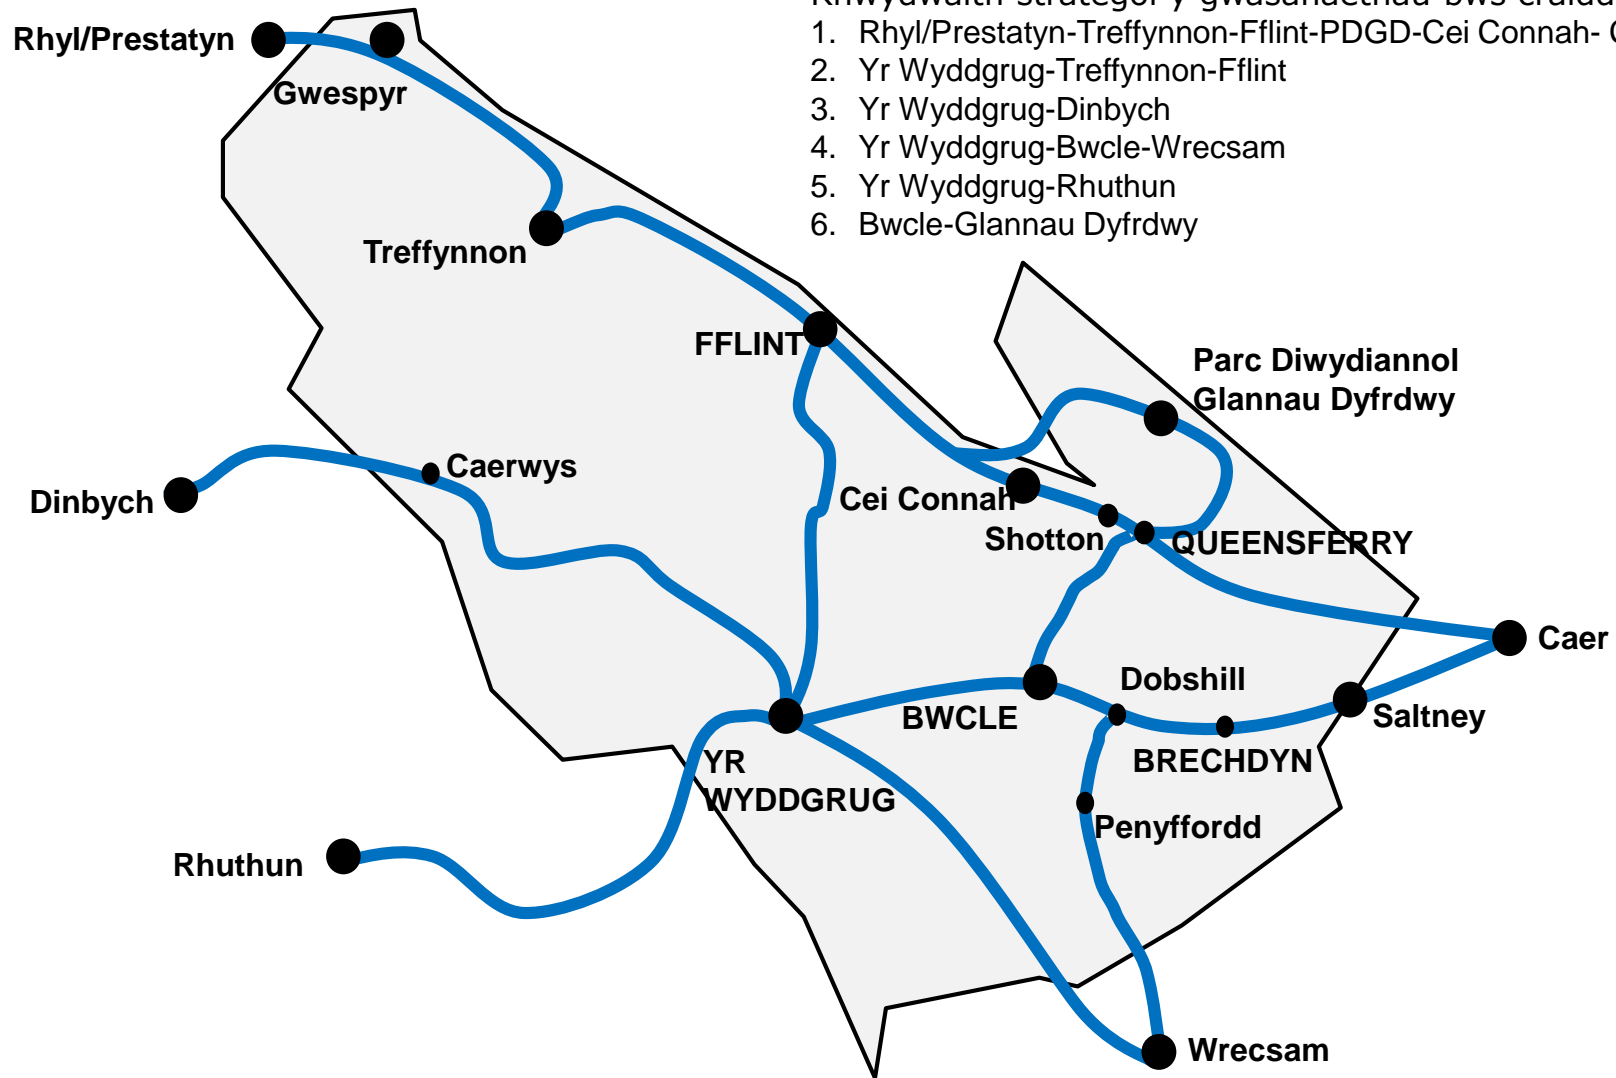

Rhwydwaith Strategol y Gwasanaethau Bws Craidd

- Rhwydwaith strategol y gwasanaethau bws craidd
1. Rhyl/Prestatyn-Treffynnon-Fflint-PDGD-Cei Connah- Caer
 2. Yr Wyddgrug-Treffynnon-Fflint
 3. Yr Wyddgrug-Dinbych
 4. Yr Wyddgrug-Bwcle-Wreccsam
 5. Yr Wyddgrug-Rhuthun
 6. Bwcle-Glannau Dyfrdwy